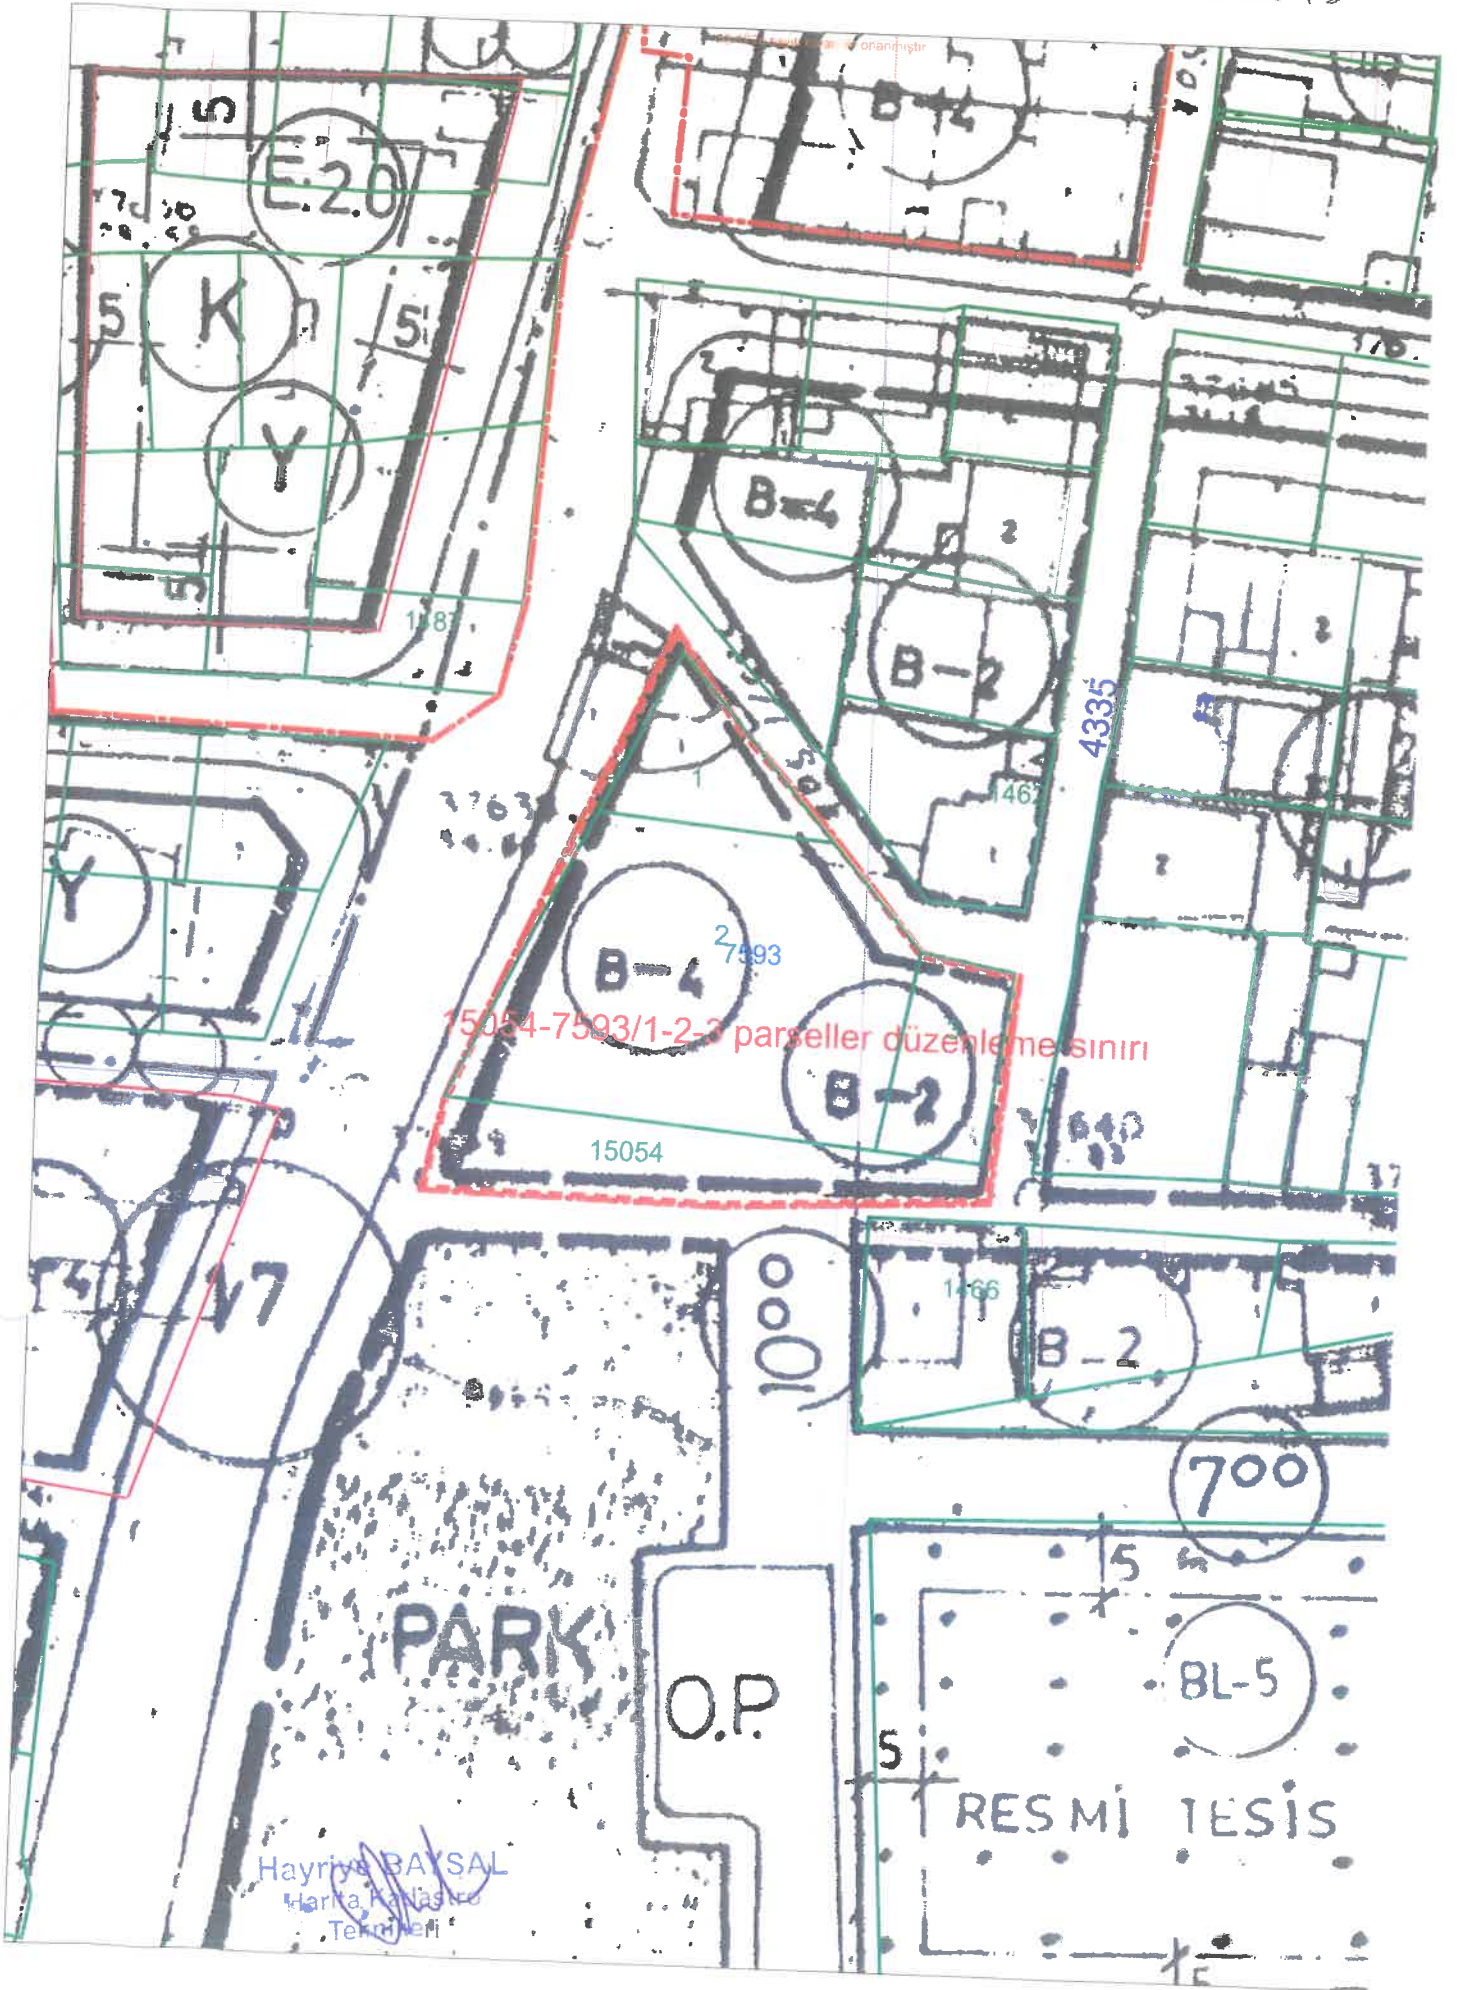

33012

15054-7593/1-2-3 parseller düzenleme sınırı

Hayriye BAYSAL
Harita Kağıtları
Teknikeri

PARK

O.P.

RESMİ TESİS

700

1000

17

E.2.0

K

Y

B-4

B-2

B-2

B-4

1481

1482

1483

1484

1485

1486

1487

1488

1489

1490

1491

1492

1493

1494

1495

1496