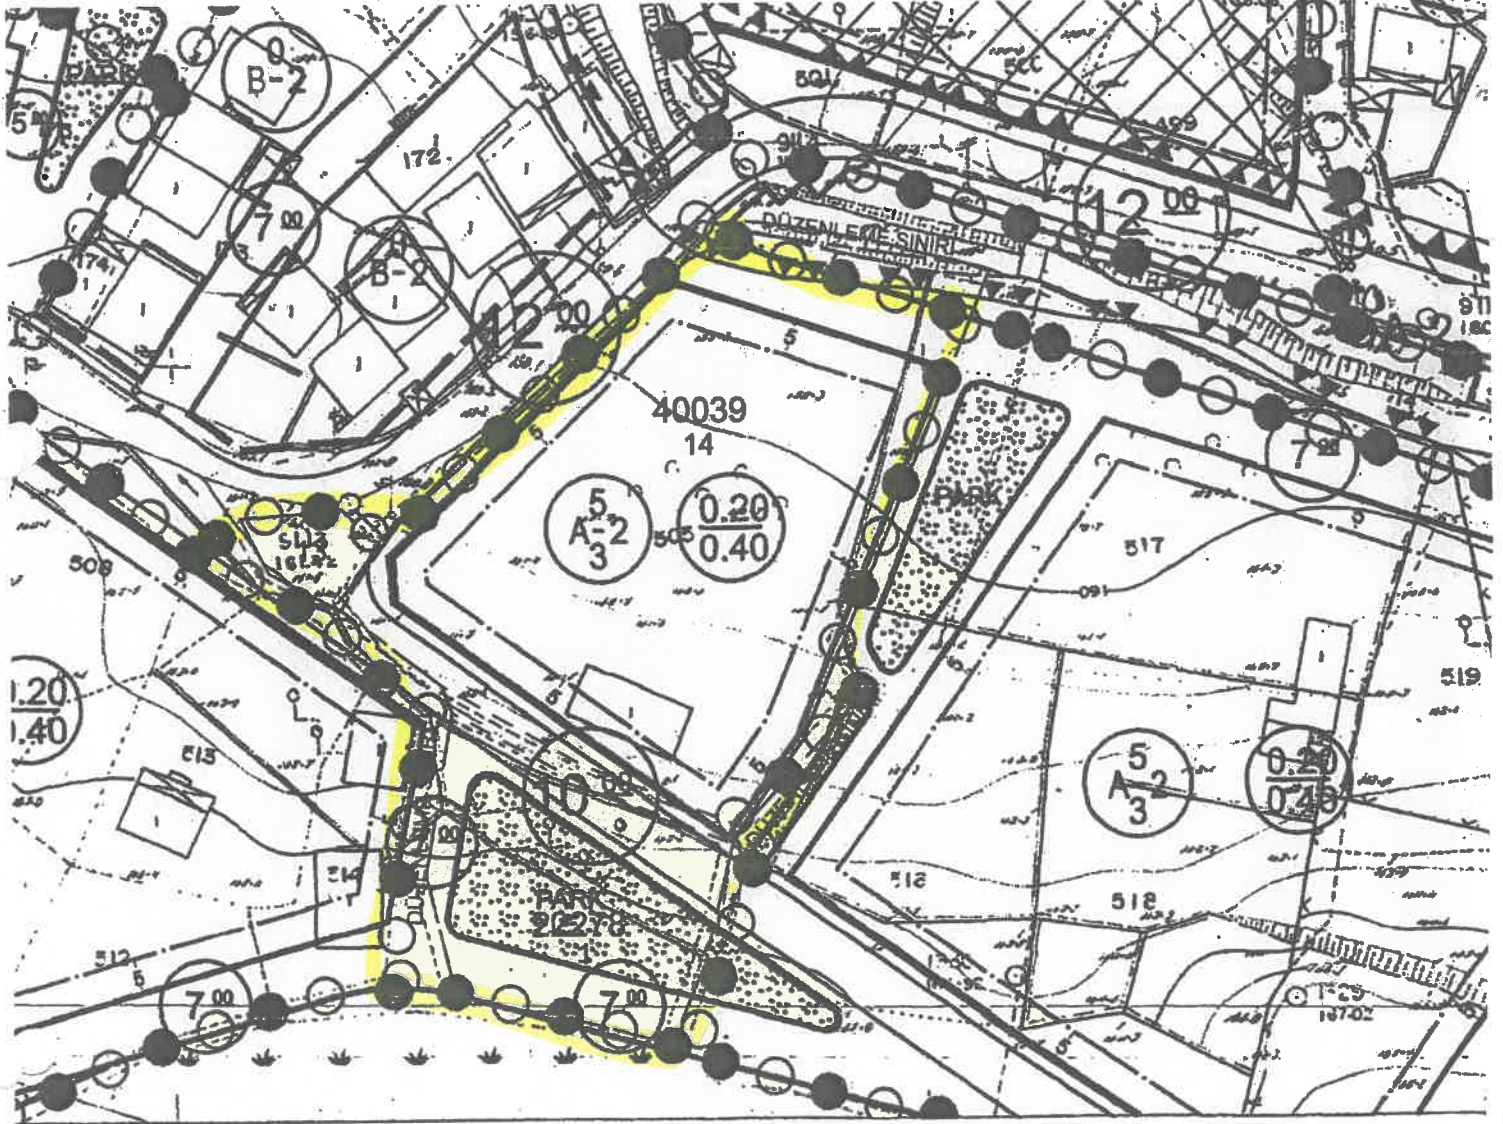

TEKNİK KOMİSYON RAPORU

Karar Tarih/Sayı :

Konu : Düzenleme Sınırı

Mahallesi : Kavaklıdere

Ada / Parsel: 40039/13-14, 22278/1

28.11.2019/2019-93

Nurhan FİSKİN
Makina Müh.
Başkan Yardımcısı

M.Yasar TAŞKIN
Harita Müh.
Etüt/Proje Müh.

Gökçen ESKİYURTLU
İnşaat Müh.
İmar ve Şehircilik Müd. V.

Özlem AYAN
Şehir Plancısı
Plan ve Proje Müd.V.

M.Hakan GÜR
Harita Müh.
Uygulama Serv. Şefi

Gözde SAYLAN
Y.Mimar
İmar Dur. Serv. Şefi

Hülya ALTUN
İnşaat Müh.
Yapı Ruhsat. Serv. Şefi